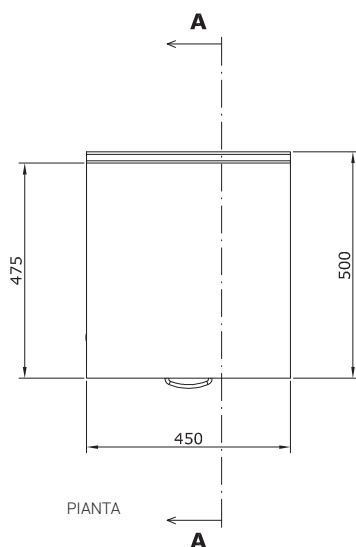

### 45X50XH88

COLAVENE

- 214511

Mobile in truciolare idrofugo da 18 mm., a norme EN.  
Mobile base destro.

Disegni Tecnici

Regolazione altezza Piedini  
120-140 mm