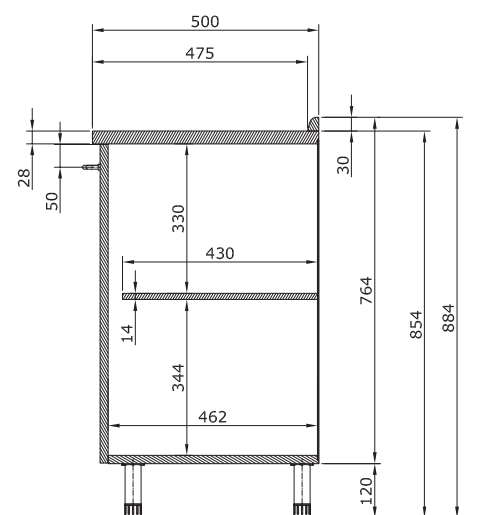

### 45X50XH88

COLAVENE

- 214511

Mobile in truciolare idrofugo da 18 mm., a norme EN.  
Mobile base destro.

Disegni Tecnici

Regolazione altezza Piedini  
120-140 mm