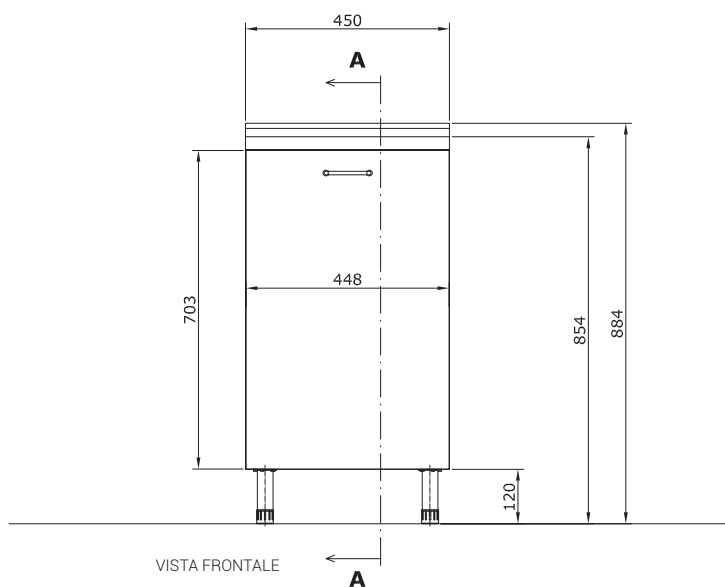

### 45X50XH88

COLAVENE

- 214511

Mobile in truciolare idrofugo da 18 mm., a norme EN.  
Mobile base destro.

Disegni Tecnici

Regolazione altezza Piedini  
120-140 mm